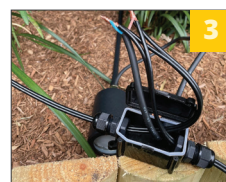

Применение:

- подключение садово - паркового освещения
- проведение уличных коммуникаций

Доп. характеристики:

Рабочая температура	-25...+60°C
Макс. сечение	до 4 мм ²
Сила тока	до 24А
Степень защиты	IP68
Климатическое исполнение	У1
Материал	ABS пластик
Гарантия	12 мес.

1

соединительный блок фиксирует провода с помощью винтов

2

муфта обеспечивает герметичность входящего провода

3

степень защиты до IP68

Модель	LD522	LD523	LD524	LD525	LD526
Артикул	● 49115	● 49121	● 49122	● 49189	● 49124
Кол-во вводов	2	3	4	5	6
Кол-во контактов			4		
Размер (ДхШхВ), мм	125x55x36	140x78x36	140x100x36	140x100x36	140x100x36